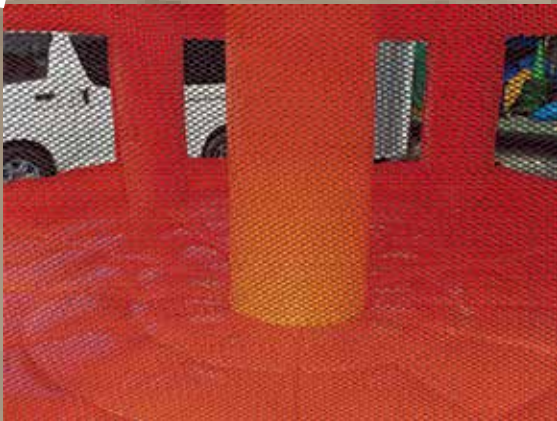

# パンプキン

大きな柱！

メッシュ！

かぼちゃを全面に押し出したふわふわです。  
メッシュ部分が多く通気性の良い商品です。  
ハロウィンイベント、農業イベントに特におすすめです。

1日レンタル料金：88,000  
※金額は全て税込表記です。

サイズ：W4.8m × D5.6m × H4.5m  
電源：100V15A×1回路  
送風機：400W×2台  
対応人員：6名  
運営要員：2名